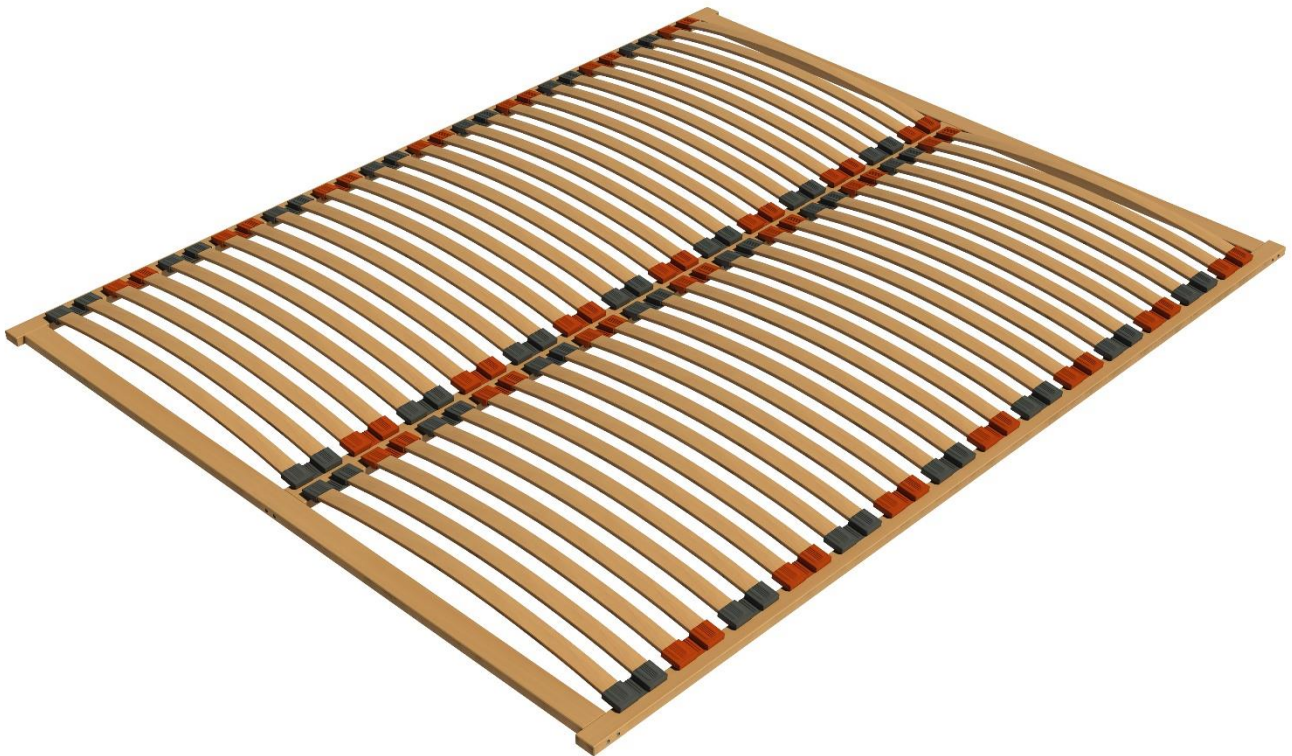

**LATTENROST NARVA**  
DATENBLATT

Wenn Sie gut schlafen möchten, dann beginnen Sie mit der Grundlage - dem Lattenrost. NARVA ist ein solider Lattenrost mit holmaufgesetzten Kappen für höhere Widerstandsfähigkeit gegen schwere Belastung. Ausschließlich aus qualitativ hochwertigen Naturmaterialien gefertigt! Geeignet für alle gängigen Bettgestelle, die eine Auflageleiste an der Bettseite haben, über einen Bettmittelbalken verfügen und für handelsübliche Liegeflächen gebaut sind! Der Lattenrahmen ist verwendbar für Federkern-, sowie Kaltschaum- und Latexmatratzen. 56 Federholzleisten in festen Kappen und einem Zwischenabstand von nur 3 cm. bilden stabile Unterstützung und sorgen für einen erholsamen Schlaf.

### Details auf einen Blick:

Anzahl Federholzleisten: 56 Stück (28 auf jeder Seite)  
Rahmen: Birke Schichtholz (2 cm. stark)

### Geeignet für Liegeflächen:

120x200 cm.  
140x200 cm.  
160x200 cm.  
180x200 cm.

## Qualität:

Hochwertige und stabile Konstruktion mit einem Mittelholm  
Zertifizierte Holzbeschaffung nach FSC & PEFC  
Nur 3 cm. Abstand zwischen den Einzelleisten